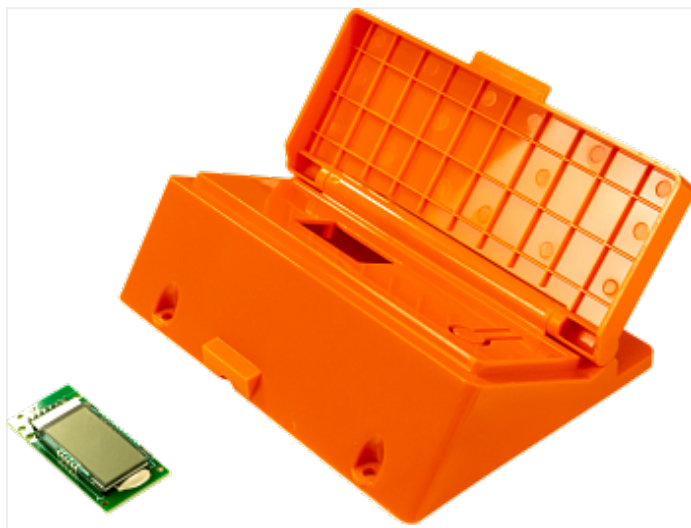

Коммерческое предложение от 15.05.24

**Дисплей с крышкой
ASPRO-2100/2800 арт.102437**Цена 1 шт. **8 000**
С НДС(20%), руб.**Характеристики**Артикул 102437
Модель 102437**Комплектация****Описание**

Дисплей с крышкой ASPRO-2100/2800