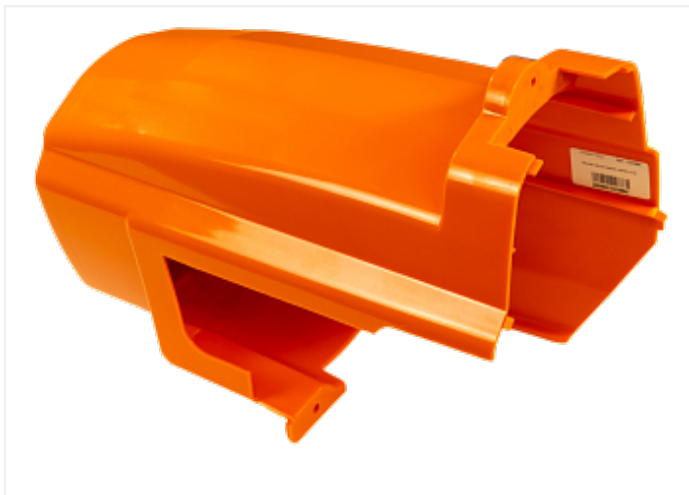

Коммерческое предложение от 14.05.24

**Крышка корпуса задняя
ASPRO-2100/2800 арт.102387**Цена 1 шт. **3 780**
С НДС(20%), руб.**Характеристики**Артикул 102387
Модель 102387**Комплектация****Описание**

Крышка корпуса задняя для окрасочного аппарата ASPRO-2100/2800