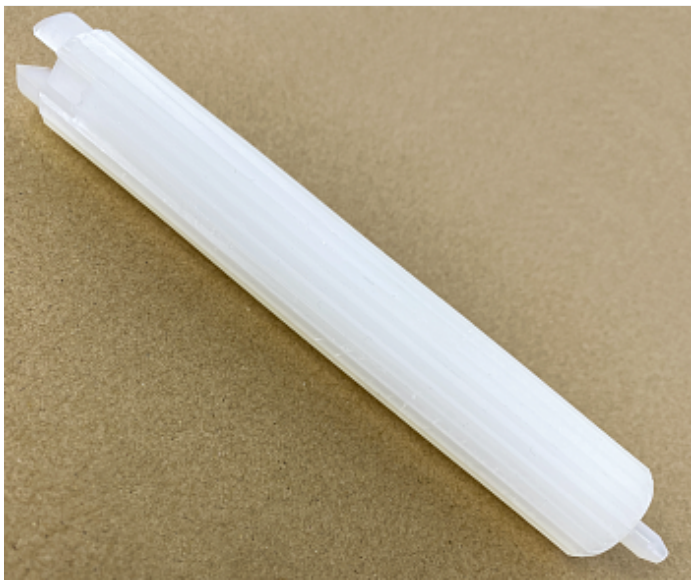

Коммерческое предложение от 08.05.24

**Опора фильтра тонкой очистки
ASPRO 68:1 арт.101816**Цена 1 шт. **1 890**
С НДС(20%), руб.**Характеристики**

Артикул	101816
Модель	101816
Вес нетто, кг	0,1
Вес брутто, кг	0,1