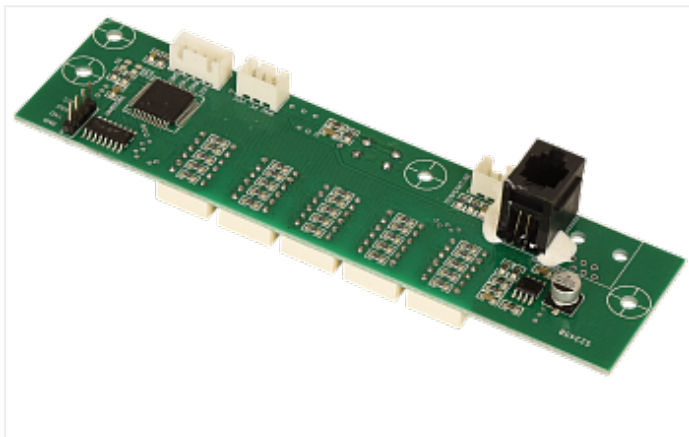

Коммерческое предложение от 03.05.24

**Плата дисплея AS-6000/7200  
(цветная)**Цена 1 шт. **10 080**  
С НДС(20%), руб.**Характеристики**Артикул 101151  
Модель 101151**Комплектация****Описание****Доставка**