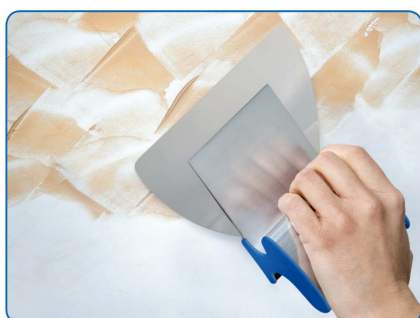

Правильно подобранная длина шпателя, позволит Вам с легкостью выполнять качественно работу. Например маленький размер шпателя на рисунке слева - удобен на небольших поверхностях или труднодоступных мест.

Размеры шпателей в нашем ассортименте представлены: 25 см.; 38 см; 40 см.; 60 см.; 80 см.; 100 см.; 125 см; 150 см.