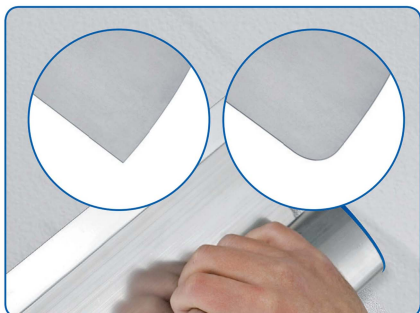

Рабочая поверхность лезвия шириной 150 см выполнена из

высоколегированной нержавеющей стали.

На рисунке слева Вы видите, что у шпателя могут быть установлены сменные лезвия двух размеров:

- с толщиной 0,5 мм с острыми краями для цементно-известковых составов с большей твердостью;
- и более тонкое лезвие с толщиной 0,3 мм с закругленными краями для мягких - финишных шпатлёвок (шпаклёвок).
- Сменные лезвия у шпателя имеют пластиковую защиту!

Обратите внимание на дополнительное приспособление к шпателю (см.рисунок справа). Это специальный адаптер для шпателя AluSTAR под телескопическую удочку с подвижным быстроразъемным соединением "LOCK-IT" крепится к рукоятке инструмента и применяют для финишной шпатлевки стен или потолков без использования специальных подмостей, стремянок или [строительных ходуль](#).

Правильно подобранная длина шпателя, позволит Вам с легкостью выполнять качественно работу. Например маленький размер шпателя на рисунке слева - удобен на небольших поверхностях или труднодоступных мест.